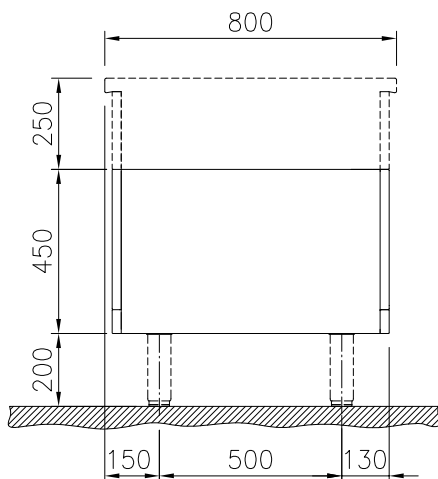

Omschrijving

Product Nr. _____

Neutrale open onderbouwkast, voor het plaatsen van Thermaline 80 topmodel units van 250 mm hoog, de totale hoogte wordt 700 mm. Het dragende frame, het 2 mm dikke bovenblad en de beplating zijn vervaardigd van roestvrijstaal AISI304. Open bergkast met roestvrijstalen kamer 840x740x330 mm, de bodemplaat met naadloos afgeronde hoeken (H2). Gladde uitvoering voor eenvoudige reiniging. IPX5 waterdicht.

Constructie

- De open onderbouwkast in hygiënische uitvoering door de naadloze bodem met ruim afgeronde hoeken (H2).
- Het bovenblad is van 2 mm dik roestvrijstaal 1.4301 (AISI304).
- Gladde oppervlakken zonder verborgen hoeken voor eenvoudig schoonmaken.
- Inwendig roestvrijstalen frame voor heavy duty stevigheid.

Goedkeuring _____

Front aanzicht

Zij aanzicht

Boven aanzicht

Algemene gegevens

Externe afmetingen, lengte 588129 (MA1ACAKOOO)	1200 mm
Externe afmetingen, breedte	800 mm
Externe afmetingen, hoogte	450 mm
Bergkast afmetingen, lengte	840 mm
Bergkast afmetingen, hoogte	330 mm
Bergkast afmetingen, diepte	740 mm
Gewicht, netto	24 kg
Waterdichtheid index	IPX5