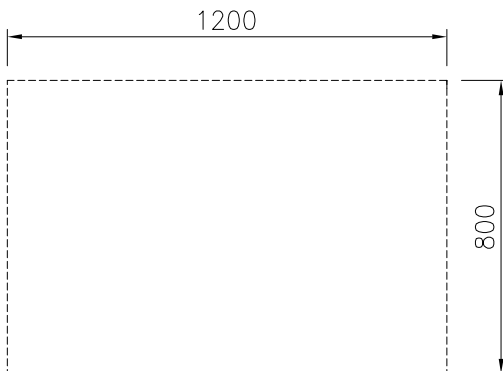

Goedkeuring _____

Front aanzicht

Zij aanzicht

Boven aanzicht

Algemene gegevens

Externe afmetingen, lengte 588129 (MA1ACAKOOO)	1200 mm
Externe afmetingen, breedte	800 mm
Externe afmetingen, hoogte	450 mm
Bergkast afmetingen, lengte	840 mm
Bergkast afmetingen, hoogte	330 mm
Bergkast afmetingen, diepte	740 mm
Gewicht, netto	24 kg
Waterdichtheid index	IPX5