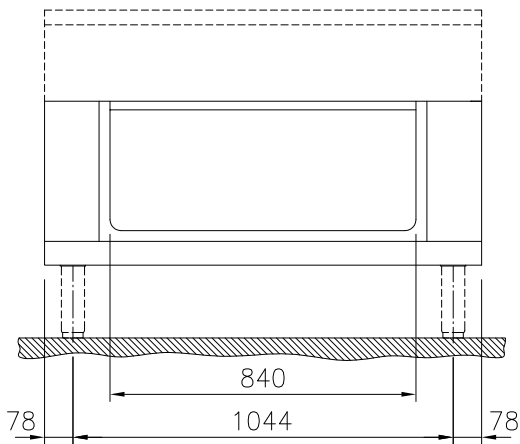

Omschrijving

Product Nr. _____

Neutrale open onderbouwkast, voor het plaatsen van Thermaline 80 topmodel units van 250 mm hoog, de totale hoogte wordt 700 mm. Het dragende frame, het 2 mm dikke bovenblad en de beplating zijn vervaardigd van roestvrijstaal AISI304. Open bergkast met roestvrijstalen kamer 840x740x330 mm, de bodemplaat met naadloos afgeronde hoeken (H2). Gladde uitvoering voor eenvoudige reiniging. IPX5 waterdicht.

Uitvoering

- De open bergkast is geschikt voor het opbergen van pannen, bakplaten, snijbladen en andere keuken materialen.
- IPX5 waterdichtheid gecertificeerd.
- Alle belangrijke componenten zijn eenvoudig bereikbaar vanaf de voorzijde.
- Het Thermodul verbindingssysteem zorgt voor een vrijwel naadloos bovenblad bij gekoppelde units.
- Uitgevoerd overeenkomstig DIN 18860-2, met een 70 mm verzonken plint.

Constructie

- De open onderbouwkast in hygiënische uitvoering door de naadloze bodem met ruim afgeronde hoeken (H2).
- Het bovenblad is van 2 mm dik roestvrijstaal 1.4301 (AISI304).
- Gladde oppervlakken zonder verborgen hoeken voor eenvoudig schoonmaken.
- Inwendig roestvrijstalen frame voor heavy duty stevigheid.

Goedkeuring _____

Front aanzicht

Zij aanzicht

Boven aanzicht

Algemene gegevens

Externe afmetingen, lengte 588129 (MA1ACAKOOO)	1200 mm
Externe afmetingen, breedte	800 mm
Externe afmetingen, hoogte	450 mm
Bergkast afmetingen, lengte	840 mm
Bergkast afmetingen, hoogte	330 mm
Bergkast afmetingen, diepte	740 mm
Gewicht, netto	24 kg
Waterdichtheid index	IPX5